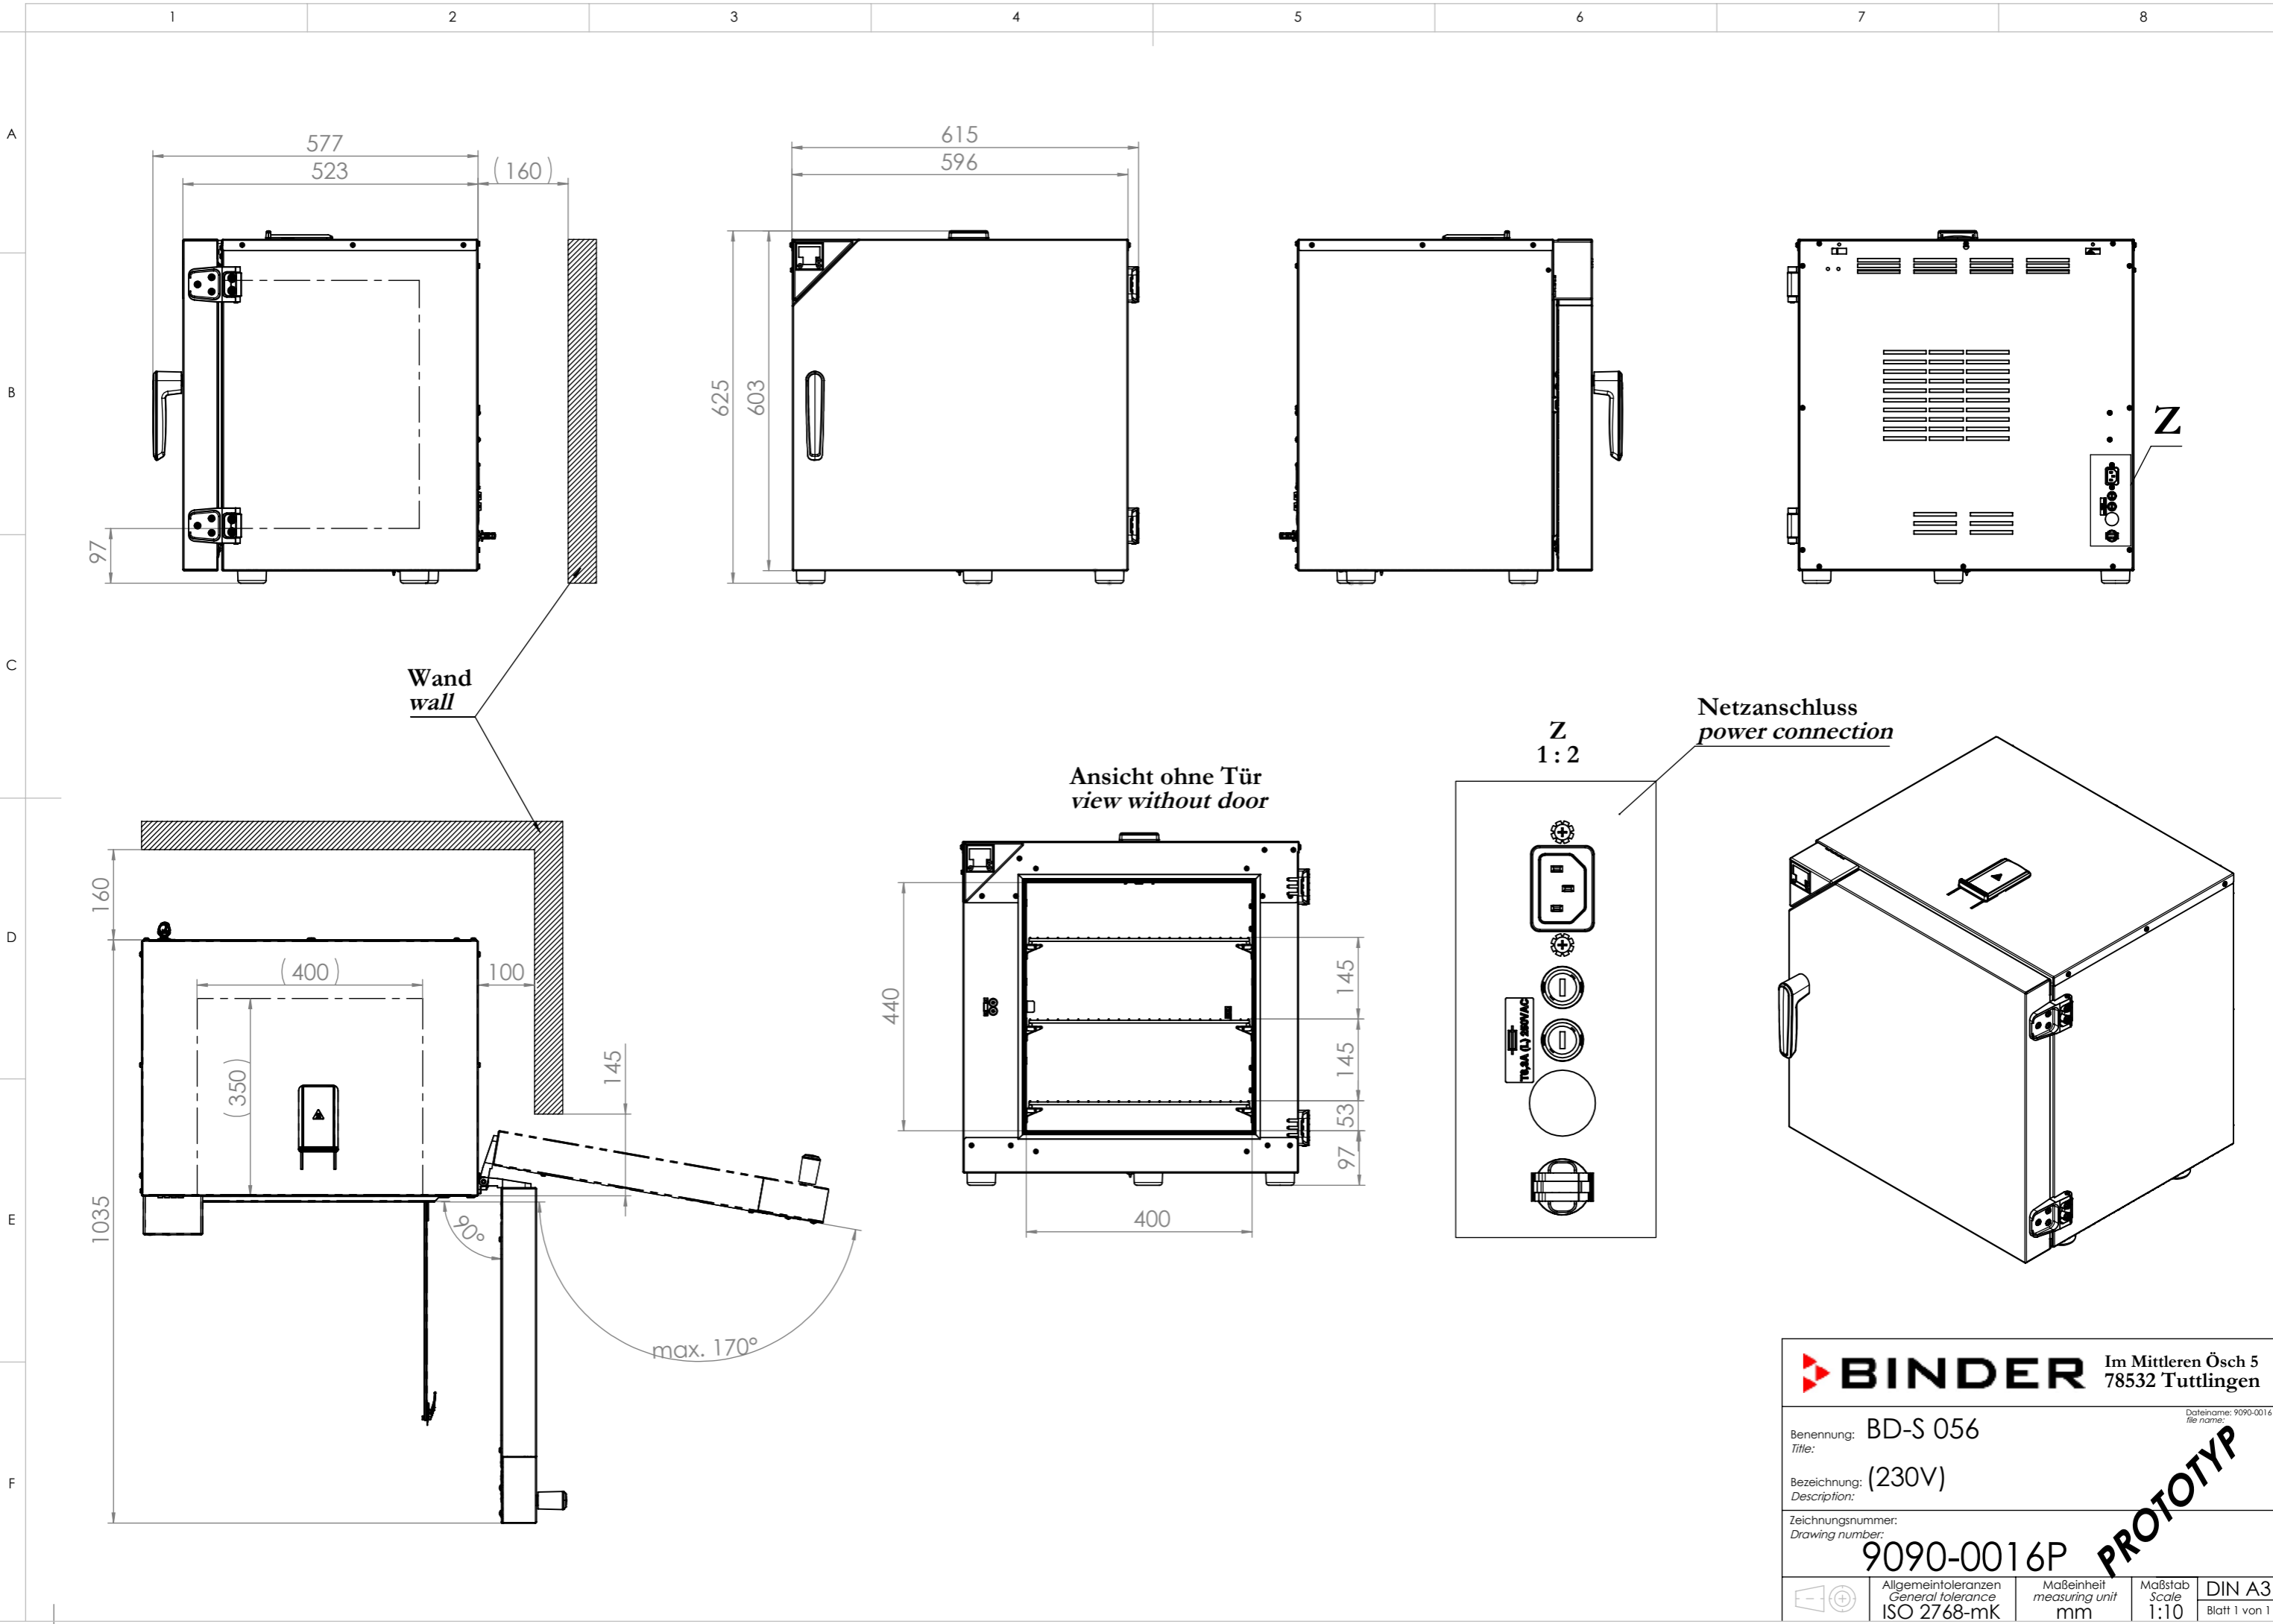

© Binder GmbH 2017 Diese Zeichnung ist urheberrechtlich geschützt. Alle Rechte vorbehalten.

Wand
wall

Ansicht ohne Tür
view without door

Netzanschluss
power connection

Z
1:2

BINDER Im Mittleren Ösch 5 78532 Tuttlingen		Dateiname: 9090-0016 file name:	
Benennung: BD-S 056		Title:	
Bezeichnung: (230V)		Description:	
Zeichnungsnummer: Drawing number:		9090-0016P	
Allgemeintoleranzen General tolerance ISO 2768-mK		Maßeinheit measuring unit mm	
Maßstab Scale 1:10		DIN A3 Blatt 1 von 1	

PROTOTYP